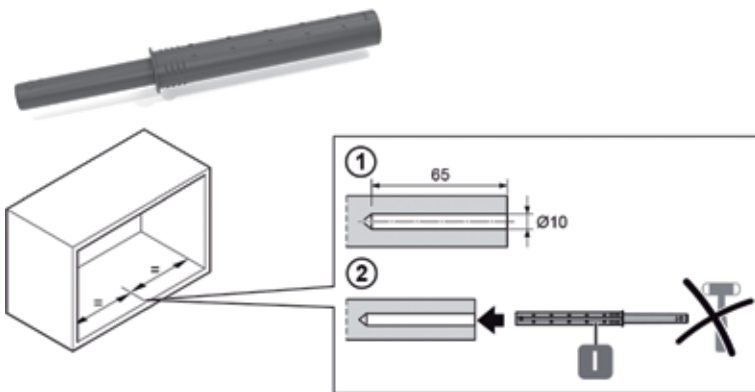

FREEslim flap toebehorenset voor geïntegreerde montage aan de buitenkant van de zijwand

- de set bevat:
- 2 afdekkappen voor de aandrijfeenheid
- 2 afdekkappen voor klepbeslag
- 2 afdekkappen voor de regelingen
- 4 schroeven voor montage van buitenaf
- 1 afdekkap voor meubelverbinding
- 1 montagehandleiding

Bestelnr.	Afwerking	-	Besteleenh.
069671	antraciet	-	1 set
069670	grijs	-	1 set
069672	wit	-	1 set

FREEslim flap duwspingslot

Bestelnr.	Afwerking	Kracht (Newton)	Besteleenh.
069674	antraciet	27N	1 stuk
069673	grijs	27N	1 stuk
069675	wit	27N	1 stuk