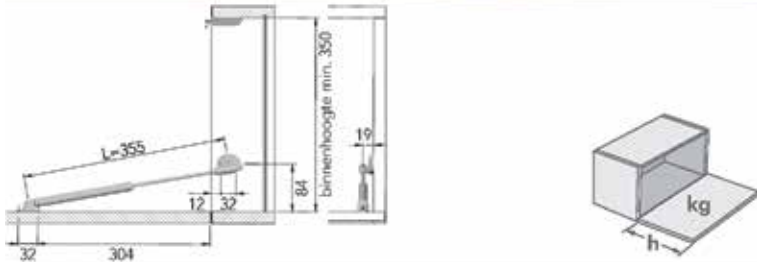

VALDEURBESLAG KRABY

GASVEER VOOR BUREAU KRABY