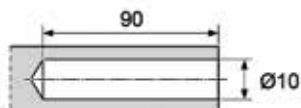

Push-to-open voor Tandem III

- duwspingslot voor greeploze fronten
- in te boren

Bestelnr.	Afwerking	Omschrijving	Kleurcode	Kracht in Newton	Besteleenh.
061625	grijs	duwspingslot	blauw	26-48 N	1 stuk

eTouch+ voor Tandem III

Door het front van de kast zacht aan te raken, duwt het eTouch+ systeem de kast 44 mm open waarna deze verder manueel dient te worden geopend.

De set bevat:

- aandrijfmotor
- frontsensor
- adapter voor opbouw van de frontsensor
- aansluitsnoer: 1500 mm
- bevestigingsschroeven

Geschikt voor:

- Dispensa
- Convoy Centro
- Convoy Premio
- Tandem Side
- Tandem II
- Tandem III

Bestelnr.	Afwerking	Lengte	Breedte	Hoogte	Duwkracht	Watt	Besteleenh.
069650	grijs	157 mm	45 mm	47 mm	120 kg	30W	1 set

Youbox set 1

- set bestaat uit:
- 1 box (2,1L)
- 1 vakverdeler
- 1 ophangrail

Bestelnr.	Afwerking ophangrails	Afwerking recipienten en deksels	Voor kastbreedte	Besteleenh.
069086	antraciet	antraciet	450 mm	1 stuk
069085	zilver	wit	450 mm	1 stuk

Youbox set 2

- set bestaat uit:
- 1 box (2,1L)
- 1 vakverdeler
- 1 ophangrail

Bestelnr.	Afwerking ophangrails	Afwerking recipienten en deksels	Voor kastbreedte	Besteleenh.
069090	antraciet	antraciet	500 mm	1 stuk
069089	zilver	wit	500 mm	1 stuk