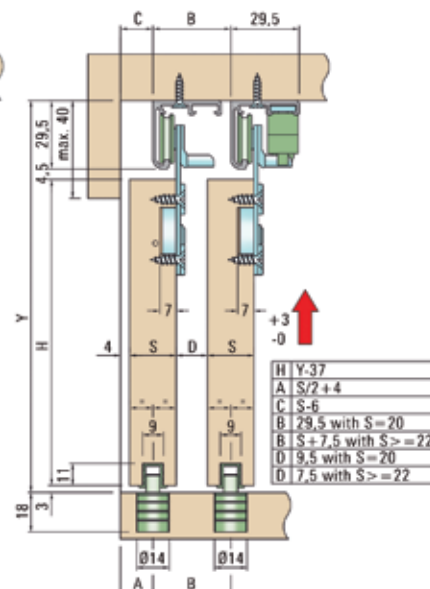

SCHUIFDEURBESLAG INLIGGEND - HANGEND (IS)

SISCO 200 UP INSLIDE SCHUIFDEURBESLAG

Schuifdeurbeslag type Sisco 200 UP voor 1 of 2 deuren

- schuifdeursysteem voor hangende deuren met geïntegreerde demper
- er kunnen 2 deuren achter elkaar worden geplaatst

- voor deurdikte: van 14 tot 40 mm
- voor deurhoogte: max. 2400 mm
- voor deurbreedte: max. 1200 mm
- draagkracht: 40 kg

Bestelnr.	Afwerking	Omschrijving	Lengte	Besteleenh.
031287	verzinkt	1 - set voor 1 deur	-	1 set
031283	aluminium	2 - bovenprofiel voor 1 deur	3000 mm	1 stuk
031284	zwart	2 - bovenprofiel voor 1 deur	3000 mm	1 stuk
031266	zwart	3 - U deurprofiel voor bodemgeleider (kunststof)	3000 mm	1 stuk