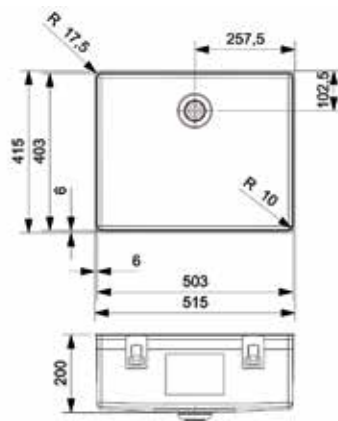

Spoelbak type New York 50 x 40

- met korfplug
- sifon afzonderlijk te bestellen

Bestelnr.	Afwerking	Voor kastbreedte	Diepte	Besteleenh.
055841	copper	600 mm	200 mm	1 stuk
055842	gold	600 mm	200 mm	1 stuk
055843	gun metal	600 mm	200 mm	1 stuk