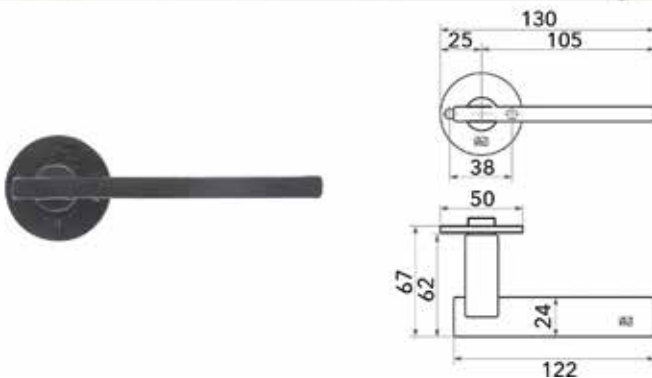

Bestelnr.	Afwerking	-	Besteleenh.
060552	verouderd ijzer	-	1 paar