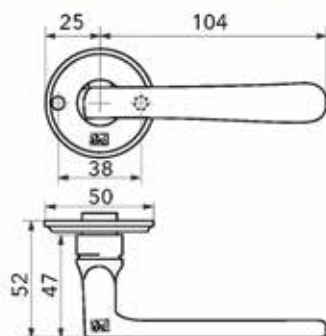

Bestelnr.	Afwerking	-	Besteleenh.
059105	verouderd ijzer	-	1 paar