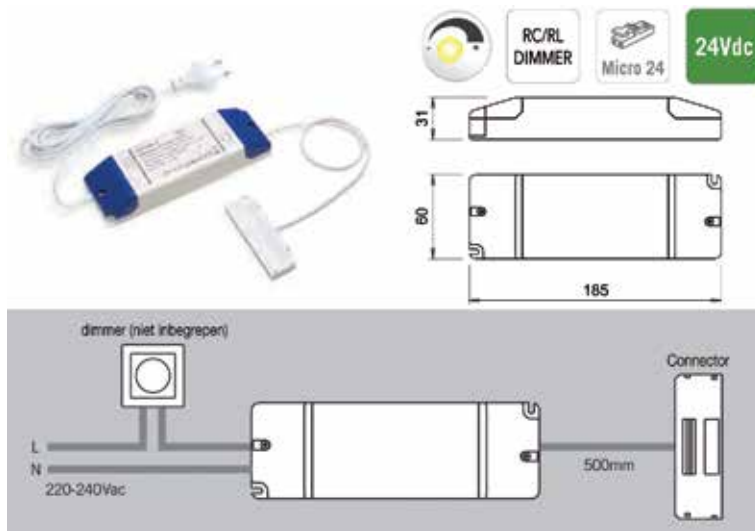

LED VOEDINGEN

LED VOEDINGEN VOOR GEBRUIK MET DIMMER 24VDC

Voeding 120W type SLD120-24VL-E voor gebruik met externe dimmer

- LED voeding voor gebruik met een externe dimmer
- enkel dimmers met fase-aansnijding (RL, leading edge) of fase-afsnijding (RC, trailing edge) zijn geschikt
- dimmers hebben we niet in ons assortiment

- voor Led verlichting 24Vdc
- met aansluitsnoer van 200 cm en eurostekker
- met Micro24 connector voor maximum 9 aansluitingen en met snoer van 50 cm

Bestelnr.	Afwerking	Input	Output	Watt	Besteleenh.
041800	wit/blauw	220-240Vac	24Vdc	120W	1 stuk