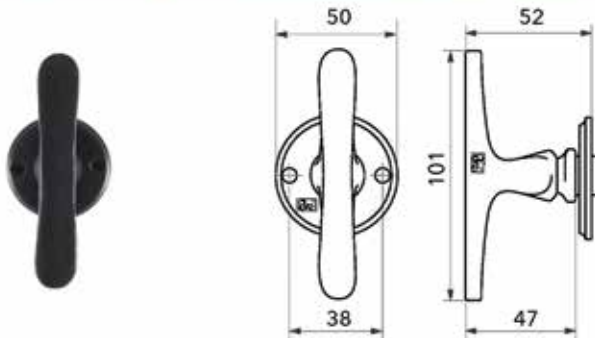

Bestelnr.	Afwerking	-	Besteleenh.
059374	verouderd ijzer	-	1 paar