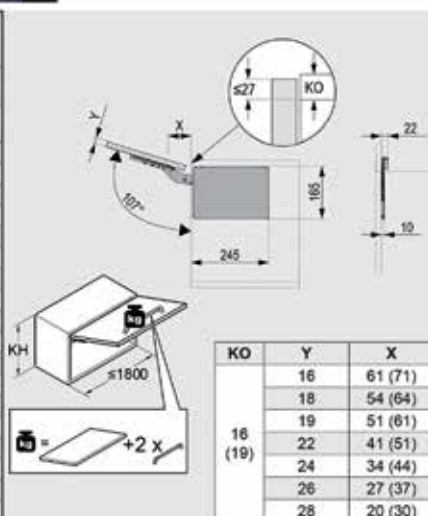

PF* = KH x	FREEslim flap soft close	FREEslim flap pto
* Power Factor	PF 480 - 4800	PF 480 - 4080
KH		
225	2.1 - 21.3	2.1 - 18.1
250	1.9 - 19.2	1.9 - 16.3
275	1.7 - 17.5	1.7 - 14.8
300	1.6 - 16.0	1.6 - 13.6
325	1.5 - 14.8	1.5 - 12.6
350	1.4 - 13.7	1.4 - 11.7
375	1.3 - 12.6	1.3 - 10.9
400	1.2 - 12.0	1.2 - 10.2
425	1.1 - 11.3	1.1 - 9.6
450	1.1 - 10.7	1.1 - 9.1
475	1.0 - 10.1	1.0 - 8.6
500	1.0 - 9.6	1.0 - 8.2
525	0.9 - 9.1	0.9 - 7.8
550	0.9 - 8.7	0.9 - 7.4
575	0.8 - 8.3	0.8 - 7.1
600	0.8 - 8.0	0.8 - 6.8
625	0.8 - 7.7	0.8 - 6.5
650	0.7 - 7.4	0.7 - 6.3