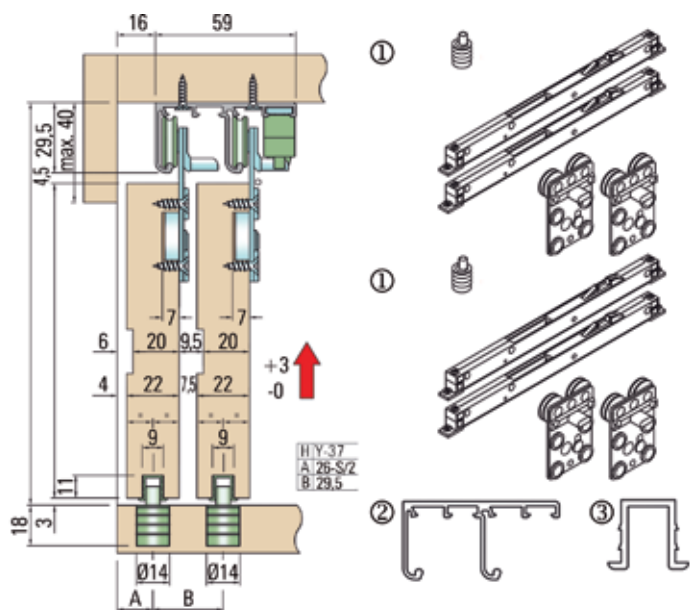

Schuifdeurbeslag type Sisco 200 UP voor 2 deuren

- schuifdeursysteem voor 2 hangende deuren met geïntegreerde demper

- voor deurdikte: van 16 tot 18 mm
- voor deurhoogte: max. 2400 mm
- voor deurbreedte: max. 1200 mm
- draagkracht: 40 kg

- set voor binnendeur (bestelnr. 031287) en set voor buitendeur (bestelnr. 031288) afzonderlijk te bestellen

Bestelnr.	Afwerking	Omschrijving	Lengte	Besteleenh.
031287	verzinkt	1 - set voor 1 deur	-	1 set
031288	verzinkt	4 - set voor 1 buitendeur	-	1 set
031285	aluminium	2 - bovenprofiel voor 2 deuren	3000 mm	1 stuk
031286	zwart	2 - bovenprofiel voor 2 deuren	3000 mm	1 stuk
031266	zwart	3 - U deurprofiel voor bodemgeleider (kunststof)	3000 mm	1 stuk