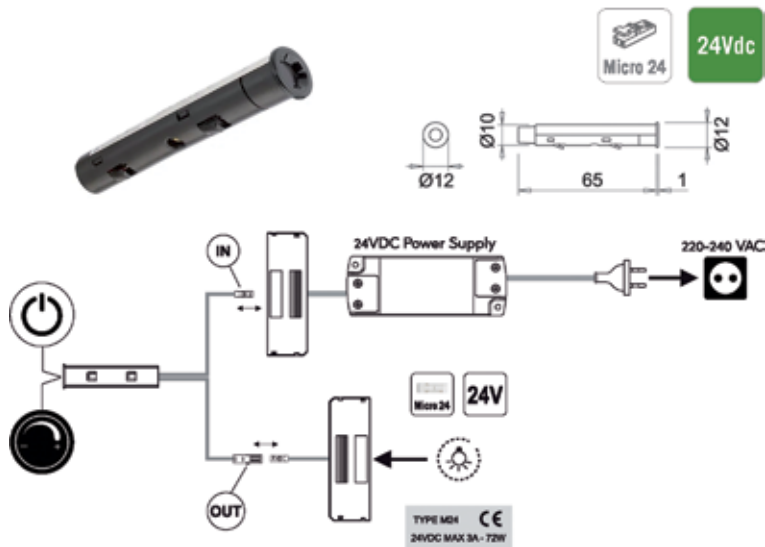

Sensor type IR 4.0 FC

De sensor kan op twee manieren worden geconfigureerd:

1. Als nabijheidssensor voor montage in een kast.
  Het licht gaat aan/uit wanneer de kastdeur wordt geopend/gesloten.
2. Als aan/uit schakelaar met dimmer.
  Door met de hand voor de sensor te bewegen, gaat het licht aan/uit.
  Door de hand voor de sensor te houden, wordt het licht gedimd.

Standaard staat de nabijheidssensor ingesteld.

Om van functie te wisselen, dient het knopje onderaan de sensor gedurende 1 seconde te worden ingedrukt.

De functiekeuze dient te worden gemaakt vóór de installatie van de sensor in de kast.

- om in te boren of als opbouw met houder

Bestelnr.	Afwerking	Input	Output	Load	Besteleenh.
058459	zwart	24Vdc	24Vdc	72W	1 stuk

Houder voor sensor IR 4.0 FC

- om de sensor onder een legplank of op de zijwand te bevestigen
- te schroeven

Bestelnr.	Afwerking			Besteleenh.
058461	zwart	-	-	1 stuk