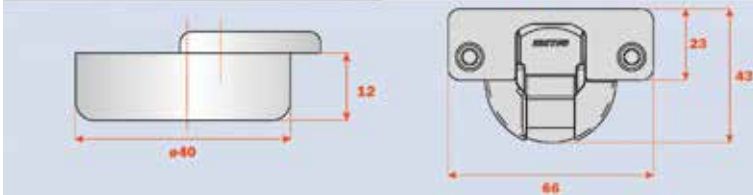

Bestelnr.	Afwerking	Hoek	Montage	Veer	K	Type	Besteleenh.
034790	nikkel	94°	schroeven	zonder	3 tot 14 mm	CNA5P99	1 stuk
034798	nikkel	94°	schroeven	met	3 tot 14 mm	CNA7P99	1 stuk