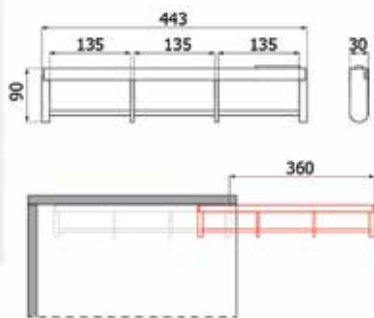

KLEDINGHOUDERS

KLEDINGHOUDERS

**Uittrekbare kledinghouder T.443**

- draagkracht: 10 kg

Bestelnr.	Afwerking	Breedte	Diepte	Hoogte	Besteleenh.
013219	zwart	30 mm	443 mm	90 mm	1 stuk