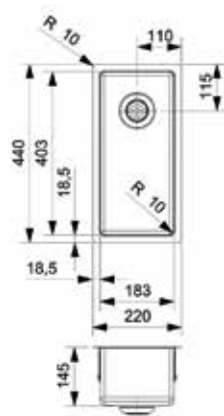

SPOELBAKKEN REGINOX VOOR VLAK-, SEMI-VLAK- EN ONDERBOUW

SPOELBAKKEN REGINOX NEW YORK PVD VOOR VLAK-, SEMI-VLAK- EN ONDERBOUW

Spoelbak type New York 18 x 40

- met korfplug
- sifon afzonderlijk te bestellen

Bestelnr.	Afwerking	Voor kastbreedte	Diepte	Besteleenh.
055833	copper	400 mm	145 mm	1 stuk
055834	gold	400 mm	145 mm	1 stuk
055835	gun metal	400 mm	145 mm	1 stuk