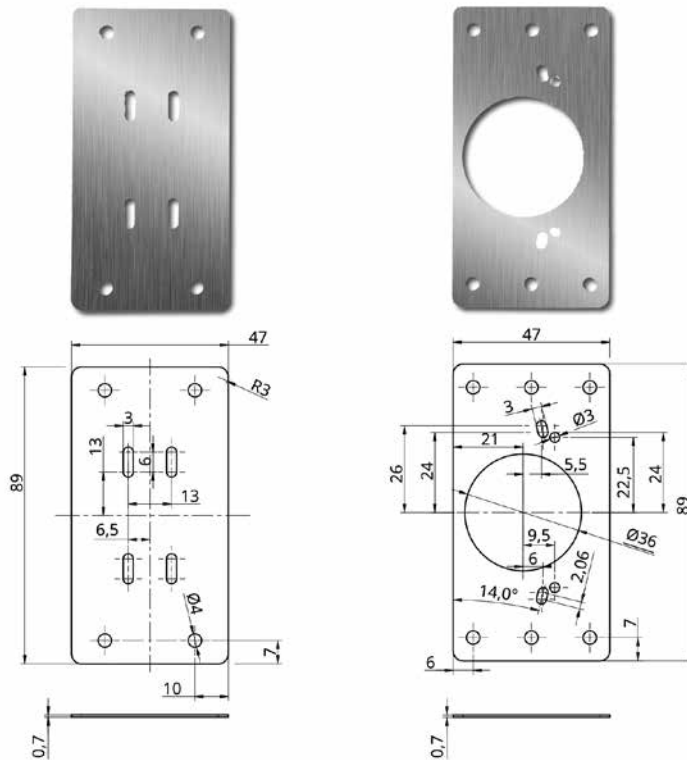

TOEBEHOREN VOOR SCHARNIEREN

SCHARNIER REPARATIE SET