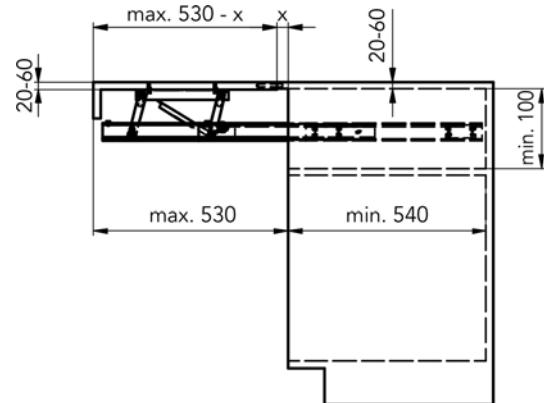

Bestelnr.	Afwerking	Voor werkblad met breedte	Draagkracht	Besteleenh.
070160	aluminium	555-595 mm	40 kg	1 set

**Uittrektafel Shot**

- mechanisme om een tafel uit een lade te trekken
- het uittrektafelbeslag wordt zonder werkblad geleverd
- het tafelblad bestaat uit 1 deel
  
- de set bevat:
  - mechanisme
  - afdekkappen
  - bevestigingsschroeven
  
- voor ladebreedte: 450-1200 mm
- voor zijwanddikte: 15-20 mm
- inbouwdiepte: min. 560 mm
- dikte tafelblad: min. 16 mm