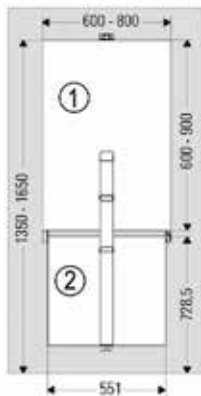

- tafelblad niet inbegrepen

- set bevat:
- tafelpoot
- bevestiging
- schroeven

Bestelnr.	Afwerking	Breedte tafelblad	Diepte tafelblad	Dikte tafelblad	Draagkracht	Besteleenh.
069612	wit	600-800 mm	600-900 mm	25 mm	30 kg	1 set
069611	zwart	600-800 mm	600-900 mm	25 mm	30 kg	1 set