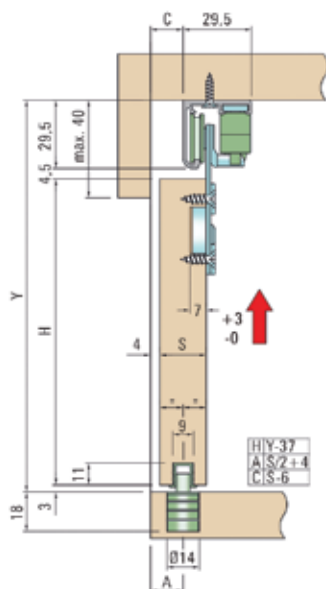

SCHUIFDEURBESLAG INLIGGEND - HANGEND (IS)

SISCO 200 UP INSLIDE SCHUIFDEURBESLAG

Schuifdeurbeslag type Sisco 200 UP voor 1 of 2 deuren

- schuifdeursysteem voor hangende deuren met geïntegreerde demper
- er kunnen 2 deuren achter elkaar worden geplaatst

- voor deurdikte: van 14 tot 40 mm
- voor deurhoogte: max. 2400 mm
- voor deurbreedte: max. 1200 mm
- draagkracht: 40 kg

Bestelnr.	Afwerking	Omschrijving	Lengte	Besteleenh.
031287	verzinkt	1 - set voor 1 deur	-	1 set
031283	aluminium	2 - bovenprofiel voor 1 deur	3000 mm	1 stuk
031284	zwart	2 - bovenprofiel voor 1 deur	3000 mm	1 stuk
031266	zwart	3 - U deurprofiel voor bodemgeleider (kunststof)	3000 mm	1 stuk