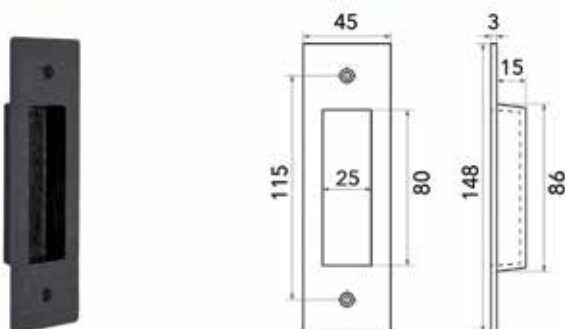

- bevestiging: 2 x 2,5x13 mm

Bestelnr.	Afwerking	Breedte	Diepte	Hoogte	Besteleenh.
059888	verouderd ijzer	45 mm	15 mm	148 mm	1 stuk

**Schuifdeurgreep Pure type PSLD**

- bevestiging: 2 x M6

Bestelnr.	Afwerking	Breedte	Diepte	Hoogte	Besteleenh.
060422	verouderd ijzer	32 mm	13 mm	148 mm	1 stuk