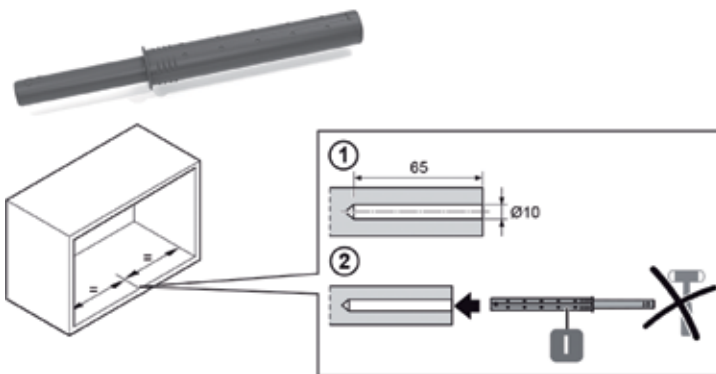

FREEslim flap frontbevestigingen

- de set bevat:
- 2 frontbevestigingen
- afdekkappen
- schroeven

Bestelnr.	Afwerking	-	Besteleenh.
069665	antraciet	-	1 set
069664	grijs	-	1 set
069666	wit	-	1 set

FREEslim flap afdekkappen

- 2 afdekkappen voor FREEslim flap

Bestelnr.	Afwerking	-	Besteleenh.
069668	antraciet	-	1 set
069667	grijs	-	1 set
069669	wit	-	1 set

FREEslim flap duwspingslot

Bestelnr.	Afwerking	Kracht (Newton)	Besteleenh.
069674	antraciet	27N	1 stuk
069673	grijs	27N	1 stuk
069675	wit	27N	1 stuk