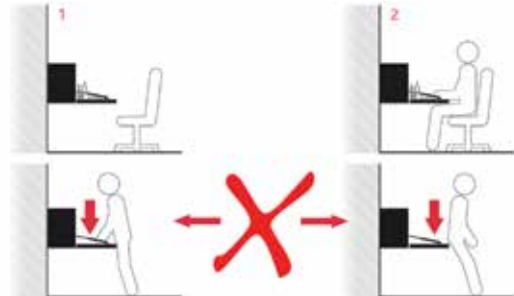

Gasveer voor bureau Kraby

- de gasveer remt het openen van de deur af
- u dient steeds 2 sets te bestellen
- de set bevat:
  - 1 gasveer met voorgemonteerd deurbevestiging
  - 1 zijwandbevestiging
  - schroeven