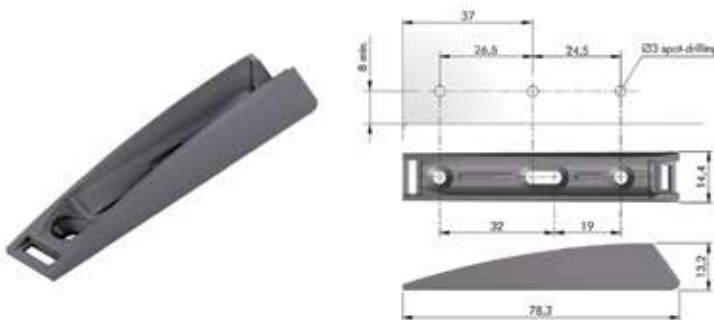

Bevestigingsplaatje voor behuizing K Push Tech Strong

- voor K Push Tech Strong met stift: 37 mm

Bestelnr.	Afwerking	Voor duwspingslot met stiftlengte	Besteleenh.
022329	antraciet	37 mm	1 stuk
022330	grijs	37 mm	1 stuk
022307	wit	37 mm	1 stuk