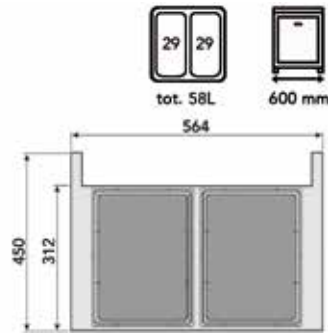

INBOUWAFVALEMMERS LINEA 580 COMPACT

Inbouwafvallemmer 580 Compact

- voor montage aan de zijwanden en het front
- inclusief deksel, frame en zijkanten in staal
- inclusief Grass Nova Pro geleiders 450 mm
- geringe diepte (312 mm) tot aan de emmers zorgt voor meer vrije ruimte achteraan
- inbouwhoogte 485 mm

Bestelnr.	Afwerking	B x D x H	Voor kastbreedte	Capaciteit	Besteleenh.
043109	antraciet	564 x 450 x 485 mm	600 mm	2 x 29L	1 stuk