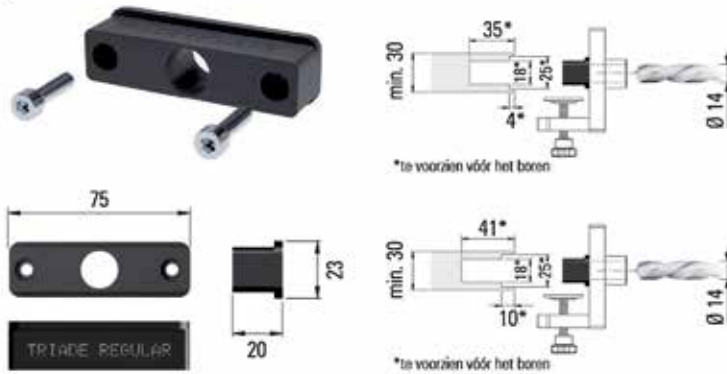

Opzetstuk:

Bestelnr.	Afwerking	-	Besteleenh.
056350	-	-	1 stuk