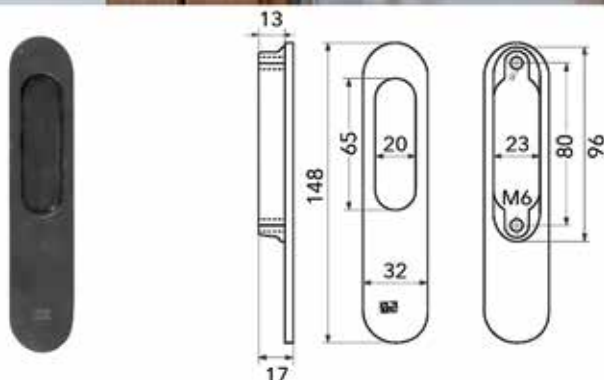

- bevestiging: 2 x 2,5x13 mm

Bestelnr.	Afwerking	Breedte	Diepte	Hoogte	Besteleenh.
059888	verouderd ijzer	45 mm	15 mm	148 mm	1 stuk

**Schuifdeurgreep Pure type PSLD**

- bevestiging: 2 x M6

Bestelnr.	Afwerking	Breedte	Diepte	Hoogte	Besteleenh.
060422	verouderd ijzer	32 mm	13 mm	148 mm	1 stuk