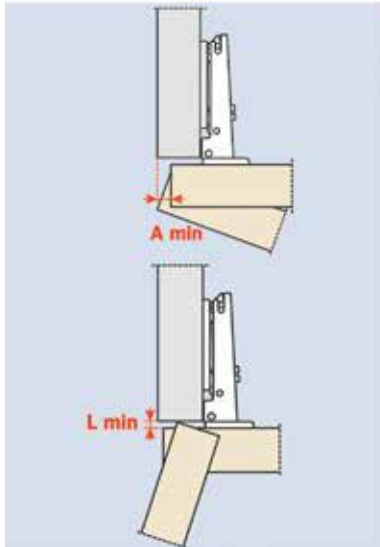

Notities

SCHARNIEREN SALICE SERIE N: OPENINGSHOEK 94° VOOR DIKKE DEUREN TOT 40 MM

SCHARNIEREN SERIE N TYPE CNA MET BORING 52 MM

LEGENDE:

- S = dikte van het zijpaneel
- D = opdek van de deur
- T = deurdikte
- K = boorafstand
- A = voeg
- L = afstand tussen de deur en het zijpaneel
- H = hoogte van het montageplaatje