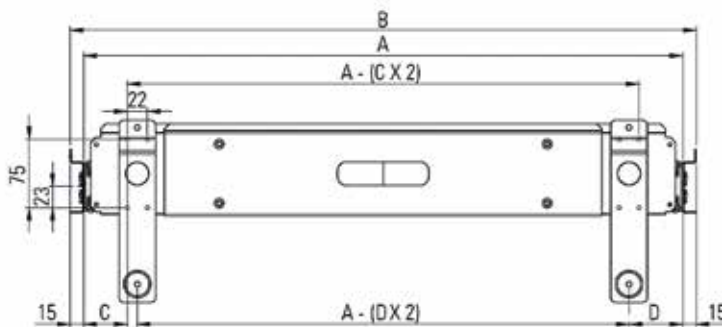

Bestelnr.	Afwerking	A	B	C	D	Draagkracht	Besteleenh.
070258	zwart	400/650 mm	430/680 mm	37 mm	48 mm	40 kg	1 set
070259	zwart	646/976 mm	676/1006 mm	42 mm	53 mm	40 kg	1 set
070260	zwart	906/1186 mm	936/1216 mm	42 mm	53 mm	40 kg	1 set