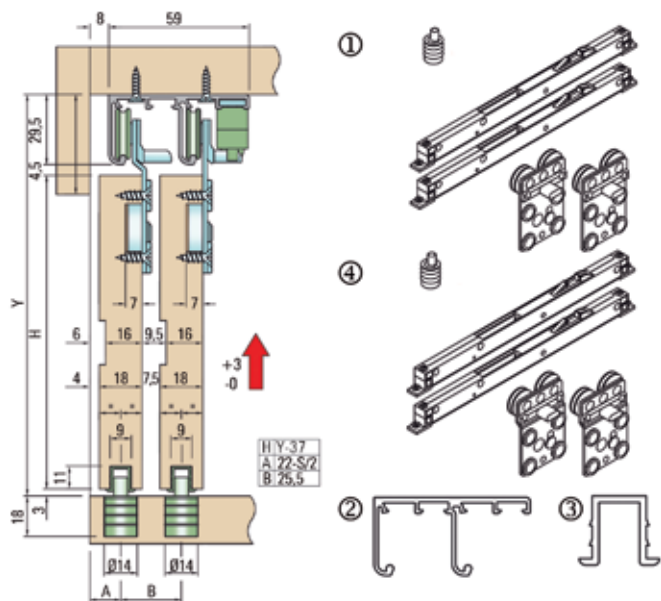

Schuifdeurbeslag type Sisco 200 UP voor 2 deuren

- schuifdeursysteem voor 2 hangende deuren met geïntegreerde demper

- voor deurdikte: van 16 tot 18 mm
- voor deurhoogte: max. 2400 mm
- voor deurbreedte: max. 1200 mm
- draagkracht: 40 kg

- set voor binnendeur (bestelnr. 031287) en set voor buitendeur (bestelnr. 031288) afzonderlijk te bestellen

Bestelnr.	Afwerking	Omschrijving	Lengte	Besteleenh.
031287	verzinkt	1 - set voor 1 deur	-	1 set
031288	verzinkt	4 - set voor 1 buitendeur	-	1 set
031285	aluminium	2 - bovenprofiel voor 2 deuren	3000 mm	1 stuk
031286	zwart	2 - bovenprofiel voor 2 deuren	3000 mm	1 stuk
031266	zwart	3 - U deurprofiel voor bodemgeleider (kunststof)	3000 mm	1 stuk

Schuifdeurbeslag type Sisco 200 UP voor 2 dikke deuren

- schuifdeursysteem voor 2 hangende deuren met geïntegreerde demper

- voor deurdikte: van 20 tot 22 mm
- voor deurhoogte: max. 2400 mm
- voor deurbreedte: max. 1200 mm
- draagkracht: 40 kg

OPGELET: u dient de set voor 1 deur (bestelnr. 031287) 2 maal te bestellen

Bestelnr.	Afwerking	Omschrijving	Lengte	Besteleenh.
031287	verzinkt	1 - set voor 1 deur	-	1 set
031285	aluminium	2 - bovenprofiel voor 2 deuren	3000 mm	1 stuk
031286	zwart	2 - bovenprofiel voor 2 deuren	3000 mm	1 stuk
031266	zwart	3 - U deurprofiel voor bodemgeleider (kunststof)	3000 mm	1 stuk