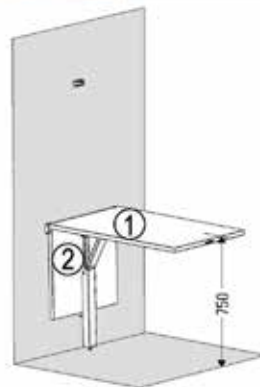

- tafelblad niet inbegrepen

- set bevat:
- tafelpoot
- bevestiging
- schroeven

Bestelnr.	Afwerking	Breedte tafelblad	Diepte tafelblad	Dikte tafelblad	Draagkracht	Besteleenh.
069612	wit	600-800 mm	600-900 mm	25 mm	30 kg	1 set
069611	zwart	600-800 mm	600-900 mm	25 mm	30 kg	1 set