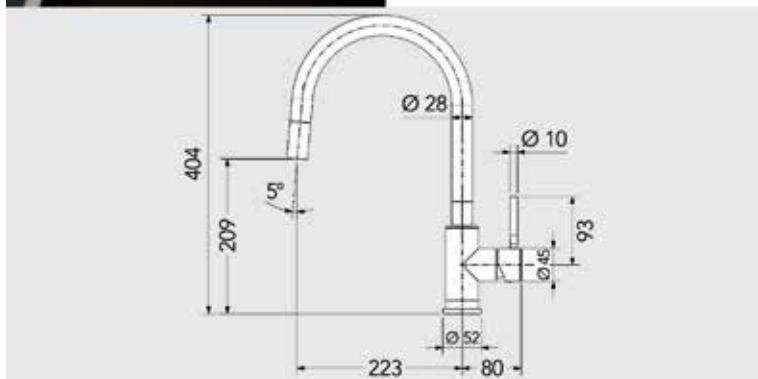

Bestelnr.	Afwerking	-	Besteleenh.
055799	inox	-	1 stuk