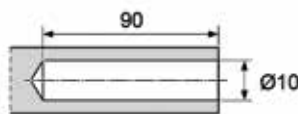

Inhangbodem Arena Pure voor Tandem III - antraciet

- Arena Plus bodem: met anti-slip laag

Bestelnr.	Afwerking	Voor kastbreedte	Besteleenh.
069375	antraciet/antraciet	600 mm	1 stuk