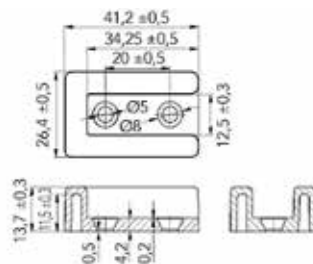

Rechthoekige kleerkastbuis

- 1 stuk = 3 meter
- op maat te zagen
- met kunststof anti-kras strip

Bestelnr.	Afwerking	Lengte	Breedte	Hoogte	Besteleenh.
055279	aluminium mat	3000 mm	12 mm	30 mm	1 stuk
055277	wit mat	3000 mm	12 mm	30 mm	1 stuk
055278	zwart mat	3000 mm	12 mm	30 mm	1 stuk

Eindsteun voor rechthoekige kleerkastbuis

- voor montage op de zijwand van de kast
- inclusief 2 schroeven 4x16

Bestelnr.	Afwerking	-	Besteleenh.
055282	chrom mat	-	1 stuk
055280	wit mat	-	1 stuk
055281	zwart mat	-	1 stuk