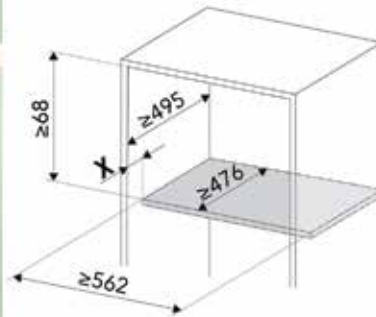

Bestelnr.	Afwerking	Voor kastbreedte	Draagkracht	Besteleenh.
069587	antraciet	600 mm	20 kg	1 stuk