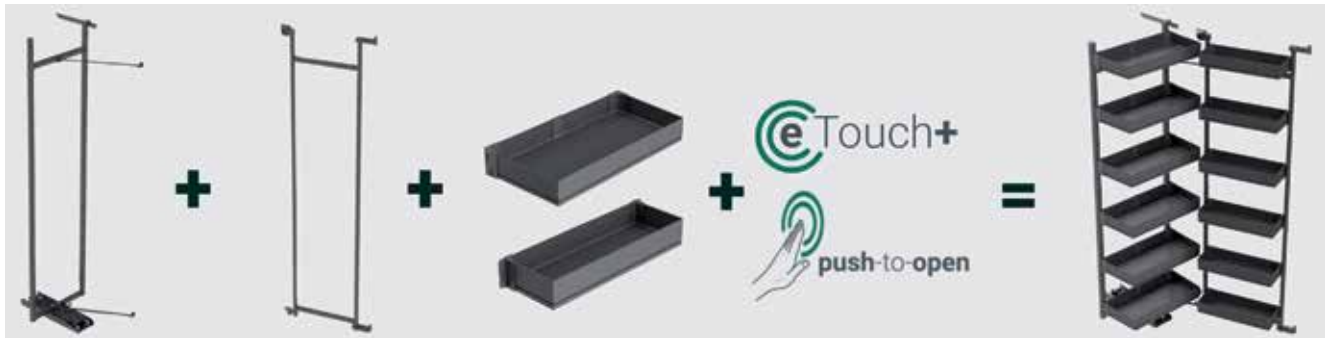

UITTREKELEMENTEN TANDEM III VOOR KOLOMKASTEN

UITTREKELEMENT TANDEM III VOOR KOLOMKASTEN VAN 45 TOT 60 CM BREED

Uittrekelement Tandem III

- moet gecombineerd worden met een deurrek Tandem Side III
- beslag glijdt naar voren bij het openen
- voor linkse en rechtse deuren
- met SoftStopp demper: demping bij het sluiten
- min. kastdiepte: 500 mm
- openingshoek van de deur: 110°
- voor max. 6 inhangbodems
- ideaal aantal inhangbodems te bestellen:
  - vanaf hoogte 1700 mm: 5 bodems
  - vanaf hoogte 1100 mm: 3 bodems
- inclusief deurmeenemer

- inhangbodems afzonderlijk te bestellen
- Tandem Side III afzonderlijk te bestellen

Bestelnr.	Afwerking	Voor kastbreedte	Min. binnenhogte kast	Draagvermogen	Besteleenh.
069627	antraciet	600 mm	1100 mm	60 kg	1 stuk
069629	antraciet	600 mm	1700 mm	60 kg	1 stuk
069622	zilver	500 mm	1100 mm	60 kg	1 stuk
069628	zilver	600 mm	1700 mm	60 kg	1 stuk