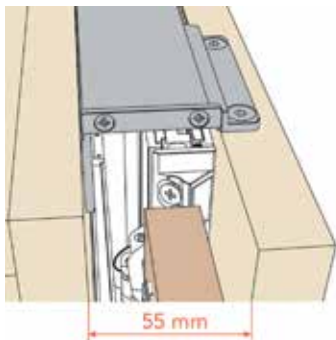

Verbindingsprofiel Exedra Gravity voor een enkele deur

- voor de bevestiging van een zijpaneel
- op maat te snijden

Bestelnr.	Type	Afwerking	Omschrijving	Voor kastdiepte	Besteleenh.
012356	VE55KIT0001	aluminium	verbindingsprofiel voor 1 deur	501-650 mm	1 set

Verbindingsprofiel Exedra Gravity voor twee deuren

- voor de verbinding van 2 kasten
- op maat te snijden
- set bevat:
  - aluminium verbindingsprofielen, boven en onder
  - 4 kunststof glijprofielen om de 2 deuren in te frezen

Bestelnr.	Type	Afwerking	Omschrijving	Voor kastdiepte	Besteleenh.
012357	VE55KIT0003	aluminium	verbindingsprofiel voor 2 deuren	501-650 mm	1 set

Aluminium frontstripset Exedra Gravity

- op maat te snijden
- set bevat:
  - aluminium frontprofiel
  - aluminium sluitprofiel voor op het zijpaneel
  - bevestigingsclips

Bestelnr.	Type	Afwerking	Lengte	Besteleenh.
012414	VE55KIT0204	grijs	3000 mm	1 set
012416	VE55KIT0206	wit	3000 mm	1 set
012415	VE55KIT0205	zwart	3000 mm	1 set