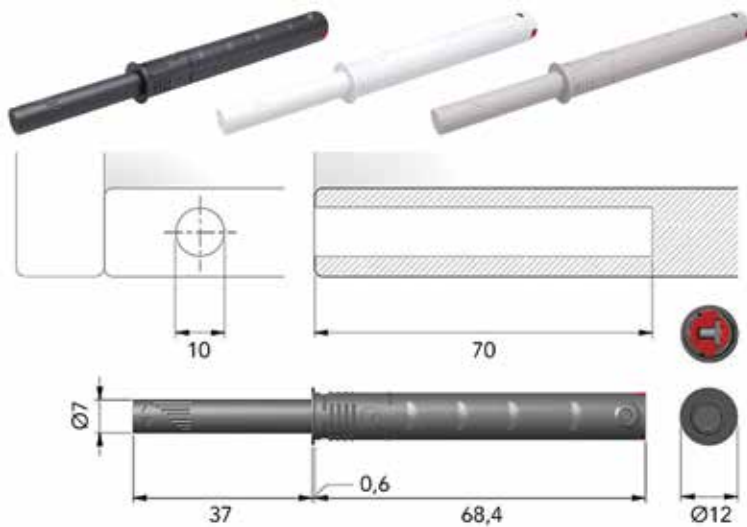

Duwspingslot K Push Tech Strong met buffer

- stift: 37 mm
- voor deuren met scharnieren met veer
- om in te boren of in opbouw met een behuizing

Bestelnr.	Afwerking	Lengte stift	Besteleenh.
056352	antraciet	37 mm	1 stuk
056353	grijs	37 mm	1 stuk
056354	wit	37 mm	1 stuk