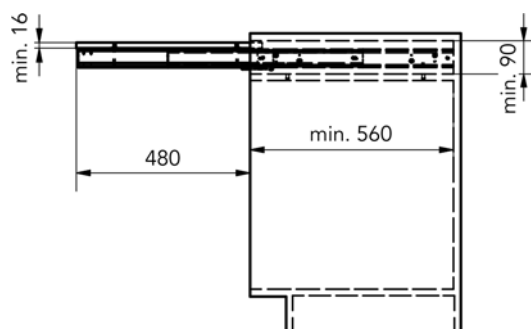

Uittrektafel Shot

- mechanisme om een tafel uit een lade te trekken
- het uittrektafelbeslag wordt zonder werkblad geleverd
- het tafelblad bestaat uit 1 deel

- de set bevat:
  - mechanisme
  - afdekkappen
  - bevestigingsschroeven

- voor ladebreedte: 450-1200 mm
- voor zijwanddikte: 15-20 mm
- inbouwdiepte: min. 560 mm
- dikte tafelblad: min. 16 mm

Bestelnr.	Afwerking	Voor werkblad met breedte	Draagkracht	Besteleenh.
070161	aluminium	405-1165 mm	80 kg	1 set