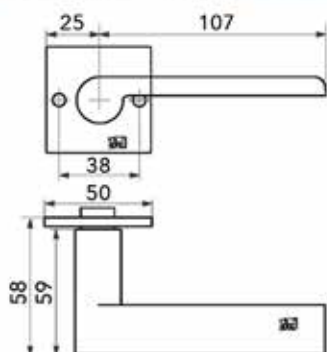

Bestelnr.	Afwerking	-	Besteleenh.
059110	verouderd ijzer	-	1 paar