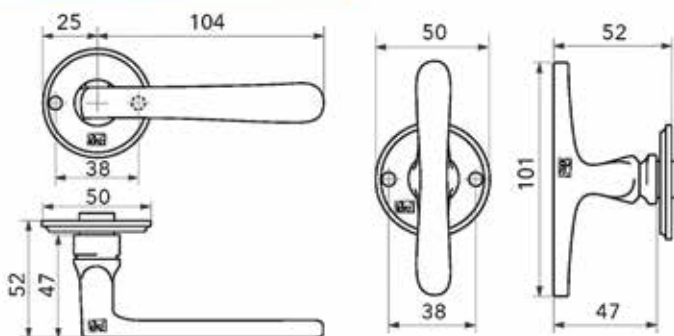

DEURKRUKKEN

DEURKRUKKEN DAUBY

Bestelnr.	Afwerking	-	Besteleenh.
058808	verouderd ijzer	-	1 paar

Deurkruk Pure type PHTL'T+L' 50-R
- per paar

Bestelnr.	Afwerking	-	Besteleenh.
059095	verouderd ijzer	-	1 paar