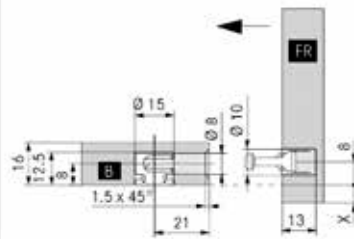

Fronthaak voor One ladezijwanden met hoogte 90 mm

Bestelnr.	Afwerking	Montage	Besteleenh.
030784	-	drevels: boorafstand 32 mm, dia. 10 mm	1 stuk
030392	-	drevels: boorafstand 50 mm, dia. 10 mm	1 stuk
062428	-	expansie drevels: boorafstand 50 mm, dia. 10 mm	1 stuk
030437	-	te schroeven	1 stuk