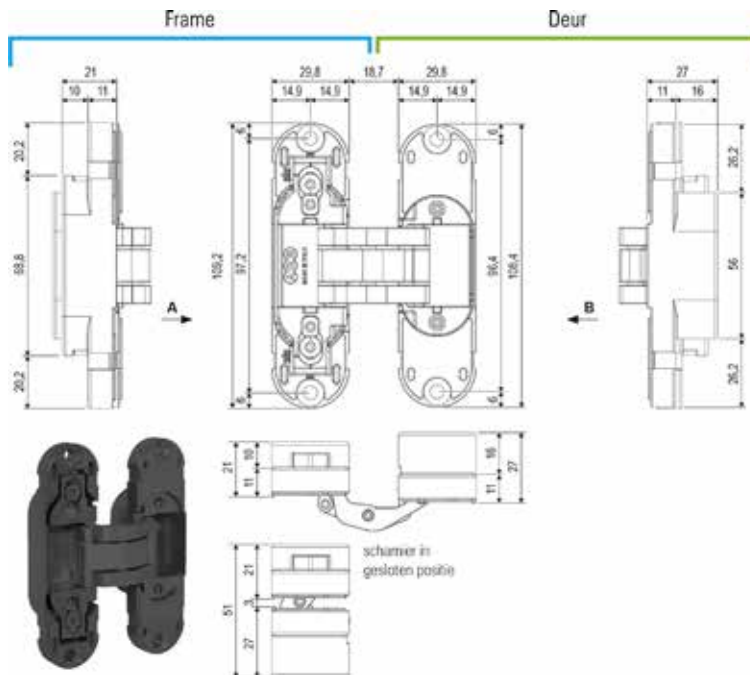

PAUMELLEN

PAUMELLEN

Paumel AGB eclipse 2.2

- 3D regelbaar
- voor blokkaderdeur
- voor houten deuren
- draagkracht: 30 kg per paumel

Bestelnr.	Afwerking	-	Besteleenh.
016292	zwart	-	1 stuk