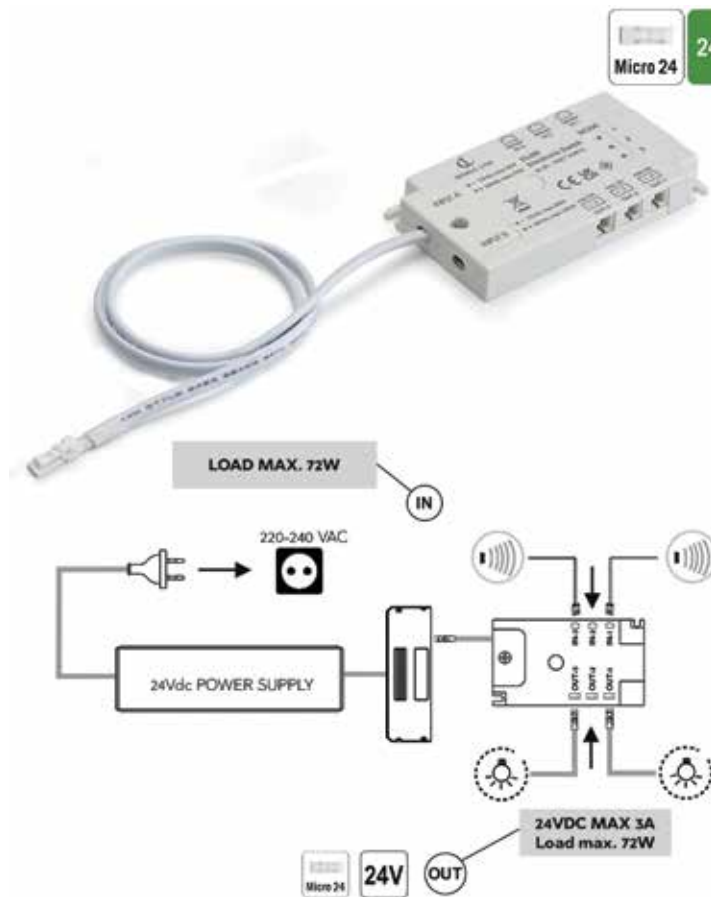

CONTROLEMODULE CLUD

CONTROLEMODULE CLUD VOOR IR-1 SENSOREN

MODUS 3
IN-1 → OUT-1
IN-2 → OUT-2
IN-3 → OUT-3

MODUS 2
IN-1 → OUT-1
IN-2 → OUT-2
IN-3 → OUT-3

MODUS 1
IN-1 → OUT-1
IN-2 → OUT-2
IN-3 → OUT-3

Bestelnr.	Afwerking	Input	Output	Watt	Besteleenh.
048494	wit	24Vdc	24Vdc	72W	1 stuk

Controlemodule Clud 24V

Clud is een elektronisch besturingssysteem voor meerdere IR-1 sensoren.

De module wordt tussen de voeding en de led verlichting aangesloten.

Er kunnen tot 3 IR-1 sensoren worden aangestuurd (afzonderlijk te bestellen, bestelnr. 048487 (per stuk)).

Er zijn 3 verschillende modi mogelijk:

- **modus 3:** Bij het openen van een deur gaat enkel de led verlichting van deze kast branden. Dit is de fabrieksinstelling.
- **modus 2:** Worden 2 sensoren gekoppeld. Bij het openen van 1 van de 2 gekoppelde deuren, gaat de led verlichting van beide kasten branden.
- **modus 1:** Bij het openen van een deur gaat de led verlichting van de 3 kasten branden.

Na sluiting van de deur gaat de led verlichting pas na 6 seconden weer uit.

OPGELET: De led verlichting mag pas worden aangekoppeld nadat de Clud controlemodule aan het stroomnet is gekoppeld.