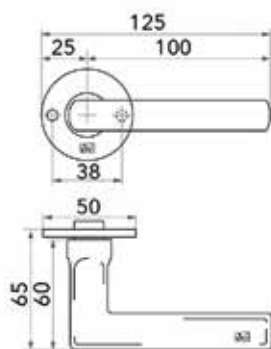

Bestelnr.	Afwerking	-	Besteleenh.
060810	verouderd ijzer	-	1 paar