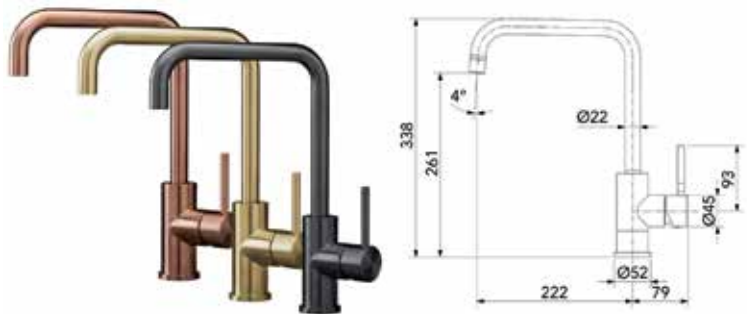

Keukenmengkraan type Crystal

- 5 jaar garantie
- keramische cartouches
- max. 5 bar, max. 70°
- uitneembare perlator
- diameter kraangat: 35 mm

Bestelnr.	Afwerking	Materiaal	Besteleenh.
055855	copper	RVS + PVD coating	1 stuk
055850	gold	RVS + PVD coating	1 stuk
055851	gun metal	RVS + PVD coating	1 stuk