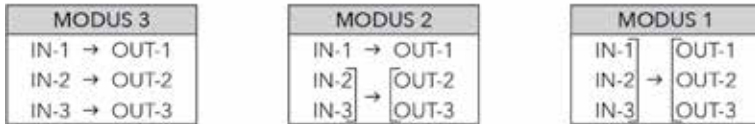

Bestelnr.	Afwerking	Input	Output	Watt	Besteleenh.
048495	wit	12Vdc	12Vdc	36W	1 set

Sensor IR-1

Nabijheidssensor voor montage in een kast. Het licht gaat aan/uit wanneer de kastdeur wordt geopend/gesloten.

- met aansluitsnoer van 2000 mm
- voor in- of opbouw