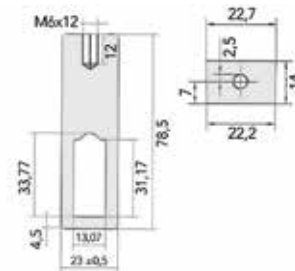

Middensteun voor rechthoekige kleerkastbuis

- voor montage onder een legplank
- inclusief 1 schroef M6x25

Bestelnr.	Afwerking	-	Besteleenh.
055288	chrom mat	-	1 stuk
055286	wit mat	-	1 stuk
055287	zwart mat	-	1 stuk