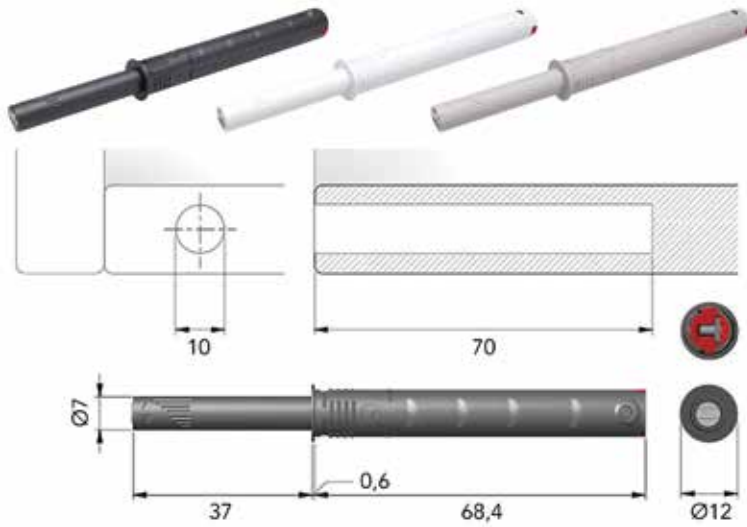

DUWSPRINGSLOTEN K PUSH TECH STRONG

DUWSPRINGSLOTEN K PUSH TECH STRONG

Duwspingslot K Push Tech Strong met magneet

- stift: 37 mm
- voor deuren met Push scharnieren of scharnieren zonder veer
- om in te boren of in opbouw met een behuizing
- plaatjes voor magneet afzonderlijk te bestellen

Bestelnr.	Afwerking	Lengte stift	Besteleenh.
056356	antraciet	37 mm	100 stuks
056357	grijs	37 mm	100 stuks
056358	wit	37 mm	100 stuks