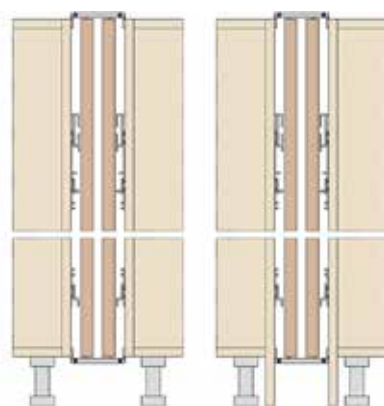

Verbindingsprofiel Exedra Gravity voor een enkele deur

- voor de bevestiging van een zijpaneel
- op maat te snijden

Bestelnr.	Type	Afwerking	Omschrijving	Voor kastdiepte	Besteleenh.
012356	VE55KIT0001	aluminium	verbindingsprofiel voor 1 deur	501-650 mm	1 set

Verbindingsprofiel Exedra Gravity voor twee deuren

- voor de verbinding van 2 kasten
- op maat te snijden
- set bevat:
  - aluminium verbindingsprofielen, boven en onder
  - 4 kunststof glijprofielen om de 2 deuren in te frezen

Bestelnr.	Type	Afwerking	Omschrijving	Voor kastdiepte	Besteleenh.
012357	VE55KIT0003	aluminium	verbindingsprofiel voor 2 deuren	501-650 mm	1 set