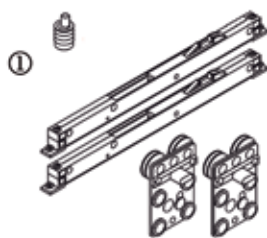

## SISCO 200 UP INSLIDE SCHUIFDEURBESLAG

Toepassing 1 deur

Toepassing 2 deuren

**Schuifdeurbeslag type Sisco 200 UP voor 1 of 2 deuren**

- schuifdeursysteem voor hangende deuren met geïntegreerde demper
- er kunnen 2 deuren achter elkaar worden geplaatst