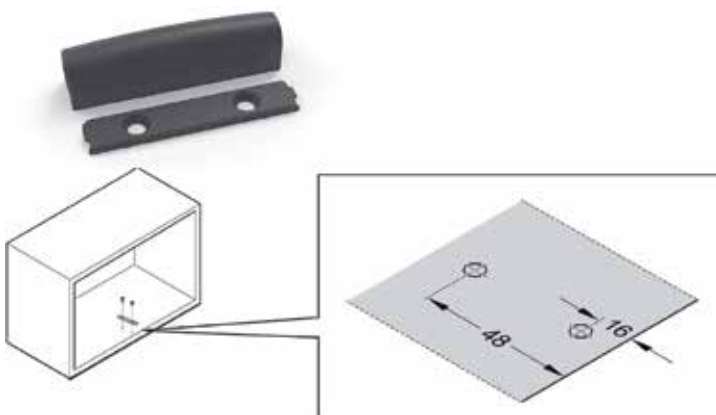

FREEslim flap behuizing voor duwspingslot

- om te schroeven (schroeven inbegrepen)

Bestelnr.	Afwerking	Kracht (Newton)	Besteleenh.
069677	antraciet	-	1 set
069676	grijs	-	1 set
069678	wit	-	1 set