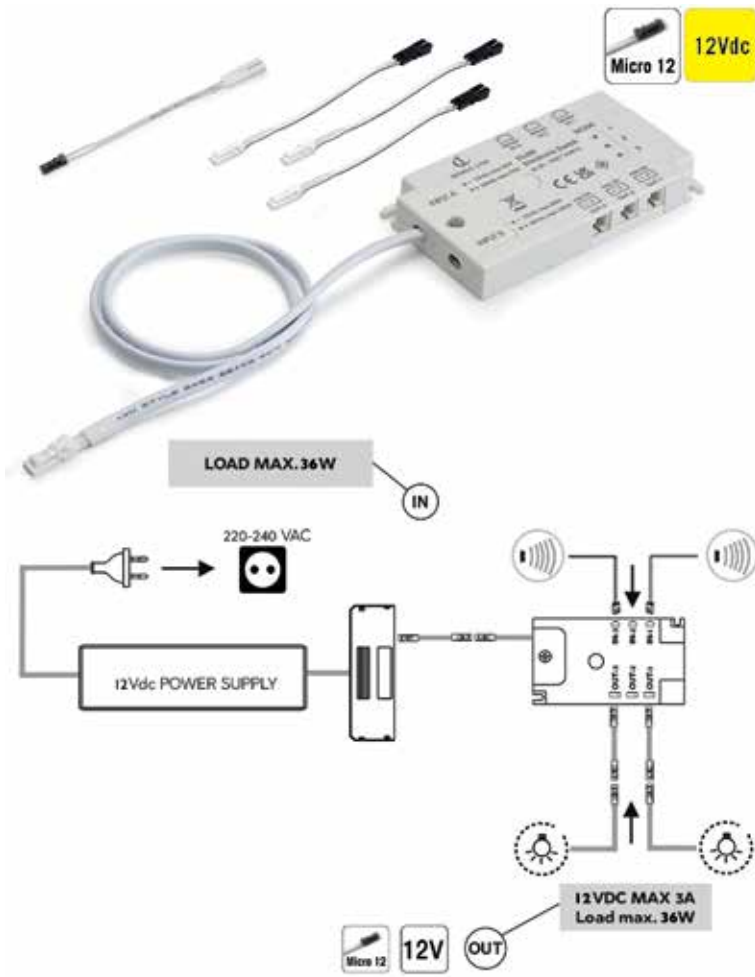

Controlemodule Clud 12V

Clud is een elektronisch besturingssysteem voor meerdere IR-1 sensoren. De module wordt tussen de voeding en de led verlichting aangesloten.

Er kunnen tot 3 IR-1 sensoren worden aangestuurd (afzonderlijk te bestellen, bestelnr. 048487 (per stuk)).

Deze set bevat adapterkabels voor de Micro24 aansluitingen om te vormen naar Micro12:
- 1 adapterkabel voor Clud naar voeding
- 3 adapterkabels voor Clud naar led verlichting

Er zijn 3 verschillende modi mogelijk:

- **modus 3:** Bij het openen van een deur gaat enkel de led verlichting van deze kast branden. Dit is de fabrieksinstelling.
- **modus 2:** Worden 2 sensoren gekoppeld. Bij het openen van 1 van de 2 gekoppelde deuren, gaat de led verlichting van beide kasten branden.
- **modus 1:** Bij het openen van een deur gaat de led verlichting van de 3 kasten branden.

Na sluiting van de deur gaat de led verlichting pas na 6 seconden weer uit.

OPGELET: De led verlichting mag pas worden aangekoppeld nadat de Clud controlemodule aan het stroomnet is gekoppeld.