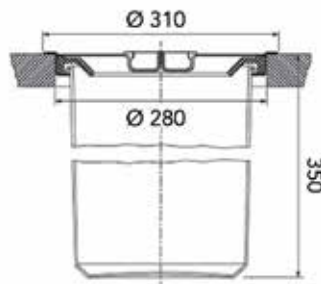

AFVALKLEPPEN

AFVALKLEPPEN VOOR HORIZONTALE TOEPASSING

Ronde afvalklep met emmer Dassa 2

- afvalklep met afneembaar deksel en uitneembare afvalemmer
- deksel in inox, emmer in kunststof

Bestelnr.	Afwerking	Inbouwdiameter	Buitendiameter	Hoogte	Capaciteit	Besteleenh.
044000	inox/zwart	280 mm	310 mm	350 mm	13L	1 stuk