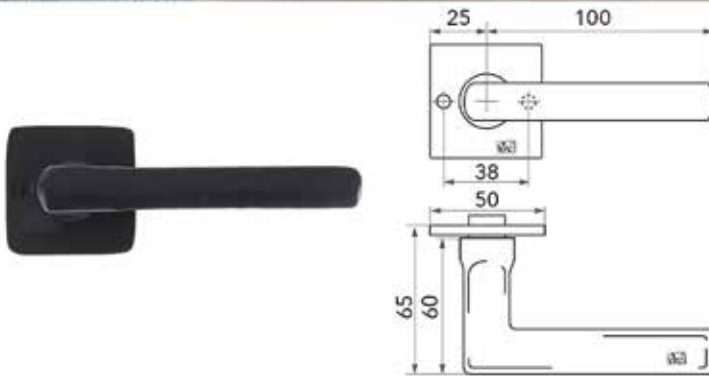

Bestelnr.	Afwerking	-	Besteleenh.
058808	verouderd ijzer	-	1 paar