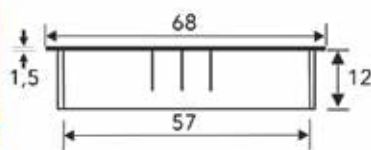

KABELSTOPPEN

KABELSTOPPEN