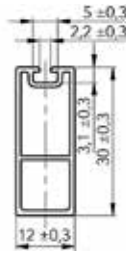

KLEERKASTBUIZEN

RECHTHOEKIGE KLEERKASTBUIS EN TOEBEHOREN