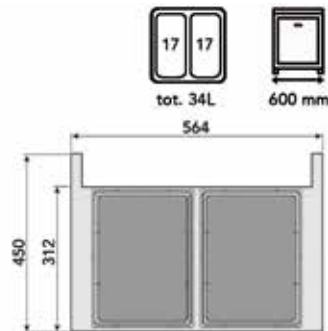

Inbouwafvallemmer 580 Compact

- voor montage aan de zijwanden en het front
- inclusief deksel, frame en zijkanten in staal
- inclusief Grass Nova Pro geleiders 450 mm
- geringe diepte (312 mm) tot aan de emmers zorgt voor meer vrije ruimte achteraan
- inbouwhoogte 320 mm

Bestelnr.	Afwerking	B x D x H	Voor kastbreedte	Capaciteit	Besteleenh.
043110	antraciet	564 x 450 x 320 mm	600 mm	2 x 17L	1 stuk