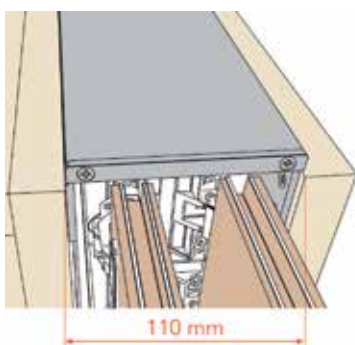

Verbindingsprofiel Exedra Gravity voor een enkele deur

- voor de bevestiging van een zijpaneel
- op maat te snijden

Bestelnr.	Type	Afwerking	Omschrijving	Voor kastdiepte	Besteleenh.
012356	VE55KIT0001	aluminium	verbindingsprofiel voor 1 deur	501-650 mm	1 set

Verbindingsprofiel Exedra Gravity voor twee deuren

- voor de verbinding van 2 kasten
- op maat te snijden
- set bevat:
  - aluminium verbindingsprofielen, boven en onder
  - 4 kunststof glijprofielen om de 2 deuren in te frezen

Bestelnr.	Type	Afwerking	Omschrijving	Voor kastdiepte	Besteleenh.
012357	VE55KIT0003	aluminium	verbindingsprofiel voor 2 deuren	501-650 mm	1 set