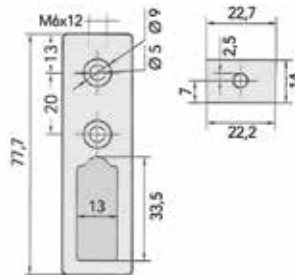

Eindsteun voor rechthoekige kleerkastbuis

- voor montage op de zijwand van de kast of onder een legplank
- inclusief 2 schroeven 4x16 en 1 schroef M6x25

Bestelnr.	Afwerking	-	Besteleenh.
055285	chrom mat	-	1 stuk
055283	wit mat	-	1 stuk
055284	zwart mat	-	1 stuk