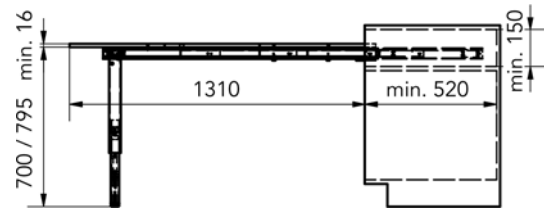

- de set bevat:
  - mechanisme
  - 6 scharnieren om de panelen van het tafelblad te verbinden
  - afdekkappen
  - bevestigingsschroeven

- valdeurscharnieren afzonderlijk te bestellen

- voor kastbreedte: 1200 mm
- voor zijwanddikte: 15-20 mm
- inbouwdiepte: min. 520 mm
- dikte tafelblad: min. 16 mm