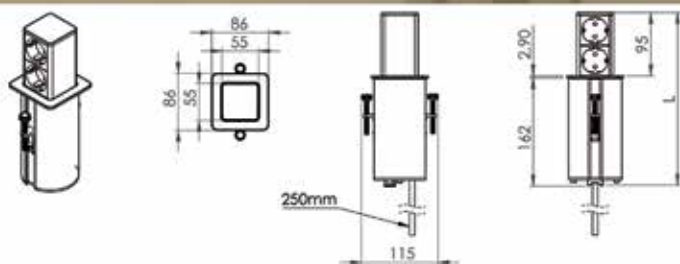

Bestelnr.	Afwerking	Omschrijving	Inbouw diameter	Besteleenh.
022192	wit/inox	1 stopcontact met pinaarding (FR/B) + USB A + USB C charger (5V/4A)	80 mm	1 stuk