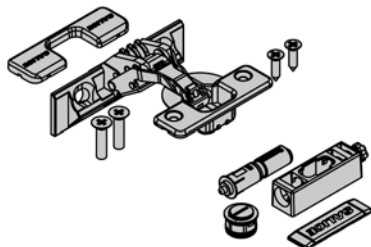

Exedra Gravity OUT indraai- schuifdeurbeslag - PUSH

- Exedra Gravity gebruikt een innovatieve technologie zonder kabels of veren. De beweging wordt ondersteund door magnetische dempers die de snelheid regelen.
- push-to-open functie voor greeploze deuren
- voor links of rechts uitdraaiende deuren

- deurhoogte: van 1100 tot 3000 mm
- deurbreedte: 300 tot 900 mm
- deurdikte: 16 tot 30 mm
- deurgewicht: tot 40 kg
- Het mechanisme zit verborgen in een ruimte van 55 mm breed.

De regeling van de deur gebeurt aan de voorkant van het meubel.

- Push scharnieren afzonderlijk te bestellen

Bestelnr.	Linkse/rechtse deur	Type	Voor deurhoogte	Voor deurbreedte	Besteleenh.
012390	linkse deur - Push	VE53ASBL1675NN	1100-1600 mm	300-900 mm	1 set
012392	rechtse deur - Push	VE53ASBR1675NN	1100-1600 mm	300-900 mm	1 set
012391	linkse deur - Push	VE53ASBL3090NN	1601-3000 mm	300-900 mm	1 set
012393	rechtse deur - Push	VE53ASBR3090NN	1601-3000 mm	300-900 mm	1 set