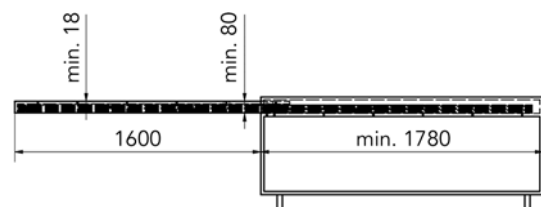

Uittrektafel Breakfast

- onzichtbaar mechanisme om een groot eiland uit de zijkant van het keukenblok te trekken
- het uittrektafelbeslag wordt zonder werkblad geleverd

- de set bevat:
  - mechanisme
  - afdekkappen
  - bevestigingsschroeven

- binnenbreedte kast: min. 580 mm
- voor zijwanddikte: min. 18 mm
- inbouwdiepte: min. 1780 mm
- dikte tafelblad: min. 18 mm