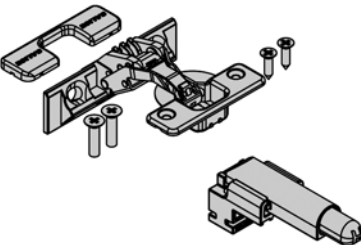

Bestelnr.	Afwerking	-	Besteleenh.
063441	zwart	40 kg	1 set

INDRAAI- SCHUIFDEURBESLAG

SALICE EXEDRA GRAVITY INDRAAI- SCHUIFDEURBESLAG

**Exedra Gravity IN indraai- schuifdeurbeslag - PULL**

- Exedra Gravity gebruikt een innovatieve technologie zonder kabels of veren. De beweging wordt ondersteund door magnetische dempers die de snelheid regelen.
- dubbele demping: bij het inschuiven en bij het sluiten van de deur
- voor links of rechts uitdraaiende deur
- deurhoogte: van 1100 tot 3000 mm
- deurbreedte: 300 tot 900 mm
- deurdikte: 16 tot 30 mm
- deurgewicht: tot 40 kg
- Het mechanisme zit verborgen in een ruimte van 55 mm breed.
- De regeling van de deur gebeurt aan de voorkant van het meubel.

- Smove scharnieren afzonderlijk te bestellen

Bestelnr.	Linkse/rechtse deur	Type	Voor deurhoogte	Voor deurbreedte	Besteleenh.
012386	linkse deur - Pull	VE53ASAL1675NN	1100-1600 mm	300-900 mm	1 set
012388	rechtse deur - Pull	VE53ASAR1675NN	1100-1600 mm	300-900 mm	1 set
012387	linkse deur - Pull	VE53ASAL3090NN	1601-3000 mm	300-900 mm	1 set
012389	rechtse deur - Pull	VE53ASAR3090NN	1601-3000 mm	300-900 mm	1 set