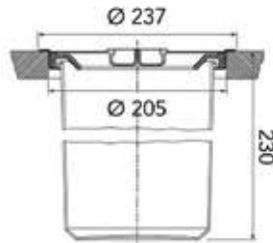

Ronde afvalklep met emmer Dassa 4

- afvalklep met afneembaar deksel en uitneembare afvalemmer
- deksel in inox, emmer in kunststof

Bestelnr.	Afwerking	Inbouwdiameter	Buitendiameter	Hoogte	Capaciteit	Besteleenh.
044001	inox/zwart	205 mm	237 mm	230 mm	5L	1 stuk