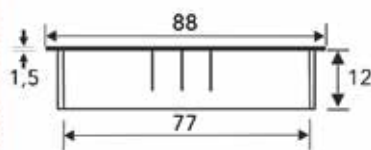

Kabelstop Exit R 60

- zamak kabelstop
- het deksel kan worden vergrendeld

Bestelnr.	Afwerking	Buitendiameter	Inbouwdiameter	Inbouwdiepte	Besteleenh.
014071	wit	68 mm	60 mm	12 mm	1 stuk
014073	zwart	68 mm	60 mm	12 mm	1 stuk