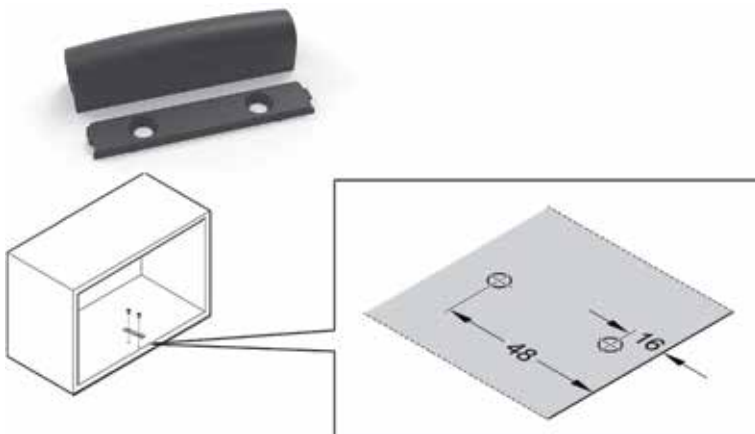

FREEslim flap behuizing voor duwspingslot

- om te schroeven (schroeven inbegrepen)

Bestelnr.	Afwerking	Kracht (Newton)	Besteleenh.
069677	antraciet	-	1 set
069676	grijs	-	1 set
069678	wit	-	1 set