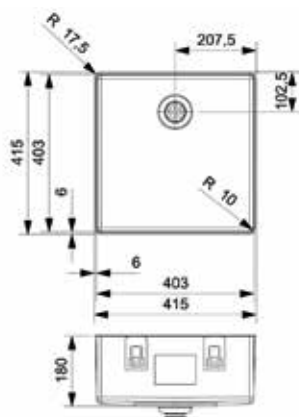

Spoelbak type New York 40 x 40

- met korfplug
- sifon afzonderlijk te bestellen

Bestelnr.	Afwerking	Voor kastbreedte	Diepte	Besteleenh.
055837	copper	450 mm	180 mm	1 stuk
055838	gold	450 mm	180 mm	1 stuk
055839	gun metal	450 mm	180 mm	1 stuk