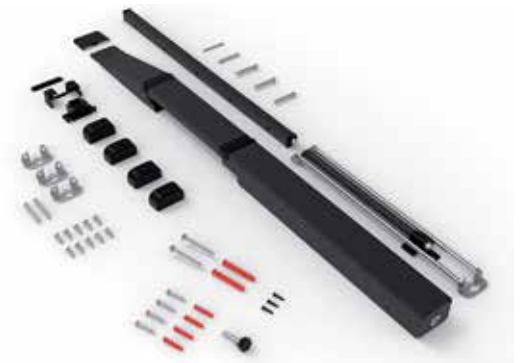

Bestelnr.	Afwerking	Breedte tafelblad	Diepte tafelblad	Dikte tafelblad	Draagkracht	Besteleenh.
069612	wit	600-800 mm	600-900 mm	25 mm	30 kg	1 set
069611	zwart	600-800 mm	600-900 mm	25 mm	30 kg	1 set