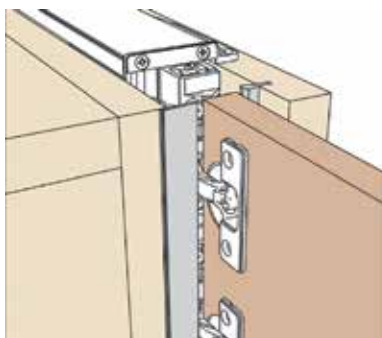

Aluminium frontstripset Exedra Gravity

- op maat te snijden
- set bevat:
  - aluminium frontprofiel
  - aluminium sluitprofiel voor op het zijpaneel
  - bevestigingsclips

Bestelnr.	Type	Afwerking	Lengte	Besteleenh.
012414	VE55KIT0204	grijs	3000 mm	1 set
012416	VE55KIT0206	wit	3000 mm	1 set
012415	VE55KIT0205	zwart	3000 mm	1 set