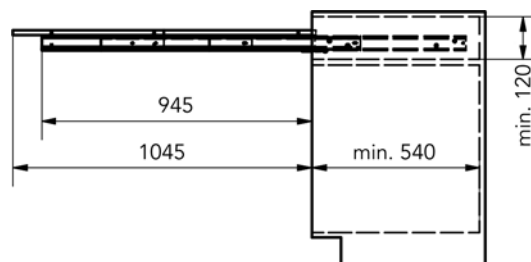

Bestelnr.	Afwerking	Voor werkblad met breedte	Draagkracht	Besteleenh.
070159	aluminium	405-1165 mm	60 kg	1 set