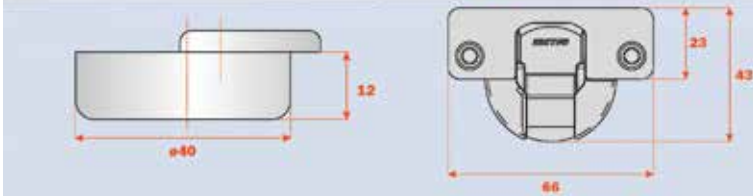

Bestelnr.	Afwerking	Hoek	Montage	Veer	K	Type	Besteleenh.
034789	nikkel	94°	schroeven	zonder	3 tot 14 mm	CNA5G99	1 stuk
032813	nikkel	94°	schroeven	met	3 tot 14 mm	CNA7G99	1 stuk