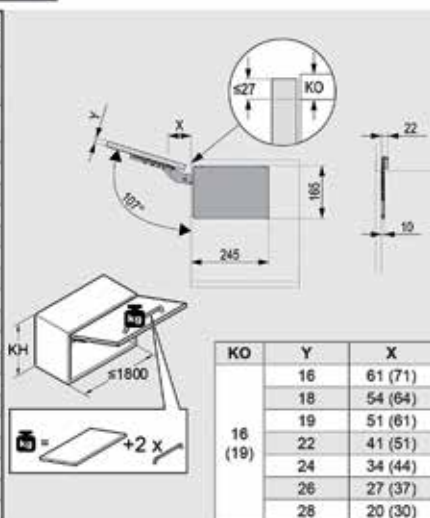

FREESlim flap klepbeslag: inbouw

FREESlim flap is een ultradun (8 mm) klepbeslag voor hangkasten.

Het beslag wordt in de buitenkant van de zijwand geïntegreerd waardoor het systeem onzichtbaar is.

Er zijn 2 types beschikbaar:

- soft close
- push-to-open voor greeploze deuren (duwspingslot afzonderlijk te bestellen)

- 3D regeling van de deur
- regelbare kracht
- beslag met hoekbegrenzer
- de deur kan in elke gewenste stand open blijven staan
- SoftStop: gedempte sluiting

- de set bevat:
  - 2 Powerpads FREEslim flap beslag
  - 4 positioneringspennen
  - 8 Spax schroeven 4x20 mm

Frontbevestiging en toebehorenset voor geïntegreerde montage afzonderlijk te bestellen.

PF* = KH x	FREESlim flap soft close	FREESlim flap pto
	PF 480 - 4800	PF 480 - 4080
KH	kg	kg
225	2.1 - 21.3	2.1 - 18.1
250	1.9 - 19.2	1.9 - 16.3
275	1.7 - 17.5	1.7 - 14.8
300	1.6 - 16.0	1.6 - 13.6
325	1.5 - 14.8	1.5 - 12.6
350	1.4 - 13.7	1.4 - 11.7
375	1.3 - 12.8	1.3 - 10.9
400	1.2 - 12.0	1.2 - 10.2
425	1.1 - 11.3	1.1 - 9.6
450	1.1 - 10.7	1.1 - 9.1
475	1.0 - 10.1	1.0 - 8.6
500	1.0 - 9.6	1.0 - 8.2
525	0.9 - 9.1	0.9 - 7.8
550	0.9 - 8.7	0.9 - 7.4
575	0.8 - 8.3	0.8 - 7.1
600	0.8 - 8.0	0.8 - 6.8
625	0.8 - 7.7	0.8 - 6.5
650	0.7 - 7.4	0.7 - 6.3

Bestelnr.	Afwerking	Type	Hoogte van de kast	Kracht (Power factor)	Gewicht van de deur	Besteleenh.
069662	nikkel	soft close	200-650 mm	480-4800	1,2-12 kg	1 set
069663	nikkel	push-to-open	200-650 mm	480-4080	1,2-12 kg	1 set

FREESlim flap frontbevestigingen

- de set bevat:
  - 2 frontbevestigingen
  - afdekkappen
  - schroeven